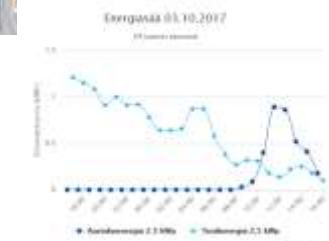

ENERGIA-
TEHOKKUUDESTA
KILPAILUKYKYÄ
MAASEUDULLA

Katso myös, mm.

- Selvitys [verkkoon kytketyn akullisen aurinkosähköjärjestelmän toimintaperiaatteesta ja kannattavuudesta](#)
- [Aurinkosähköjärjestelmän mitoitus ja kannattavuudesta maatilalla](#)
- [Aurinkoenergia hake-kaukolämmössä, Enon energiaosuuskunta](#)
- [Energiasää](#)