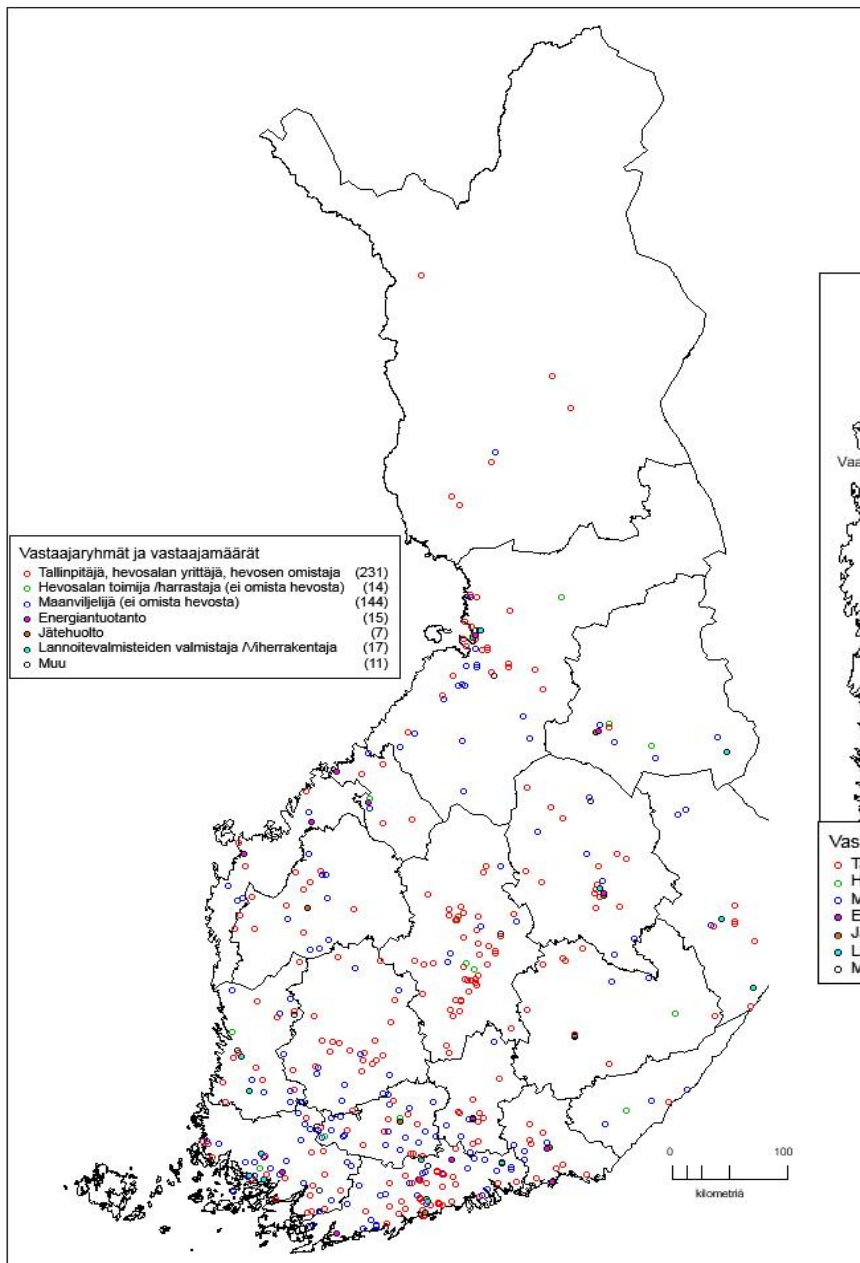

HELMET pähkinäkuoressa

HALLITUKSEN
KÄRKIHANKE

- HELMET on hallituksen kärkihanke, jonka tavoitteena on edistää **hevosenlannan hyötykäyttöä ravinteina ja energiana** sekä synnyttää uutta liiketoimintaa ja investointeja.
- Etsimme aitoihin tarpeisiin aitoja, hyväksi havaittuja ratkaisuja ja toimintamalleja hevosenlannan hyödyntämiseksi ja tallien lantahuollon helpottamiseksi.
- Ratkaisuja mietitään yhdessä tallien, hevosalanyrittäjien, lannan käsittelyketjun ja loppukäyttäjien kanssa. Rakennamme puitteet, että toimijat pääsevät kontaktiin toistensa kanssa ja autamme sopivien ratkaisujen etsinnässä.
- Järjestämme käytännönläheisiä alueellisia Pirtti-tilaisuuksia, valtakunnallisia Areena-tilaisuuksia, Riihi-työpajoja ja yksilöllistä HELMET Neuvontaa.
- Välitämme tietoa hyvistä hevosenlannan käytänteistä, tutkimuksista ja hankkeista sekä teemme aktiivista yhteistyötä alan toimijoiden kanssa.
- Viestimme monikanavaisesti ja digitaalisia kanavia hyödyntäen. HELMET löytyy facebookista, twitteristä ja youtubesta nimellä **Helmet kanava**.

HELMET Lähtötietokartoitus syksyllä 2016

HALLITUKSEN
KÄRKIHANKE

HELMET
Hevoselanta menestystarinoiksi.

Karttapohjien lähde Paavo-postinumeroalueet © Tilastokeskus 2016

Mikä HELMET Pirtti?

HALLITUKSEN
KÄRKIHANKE