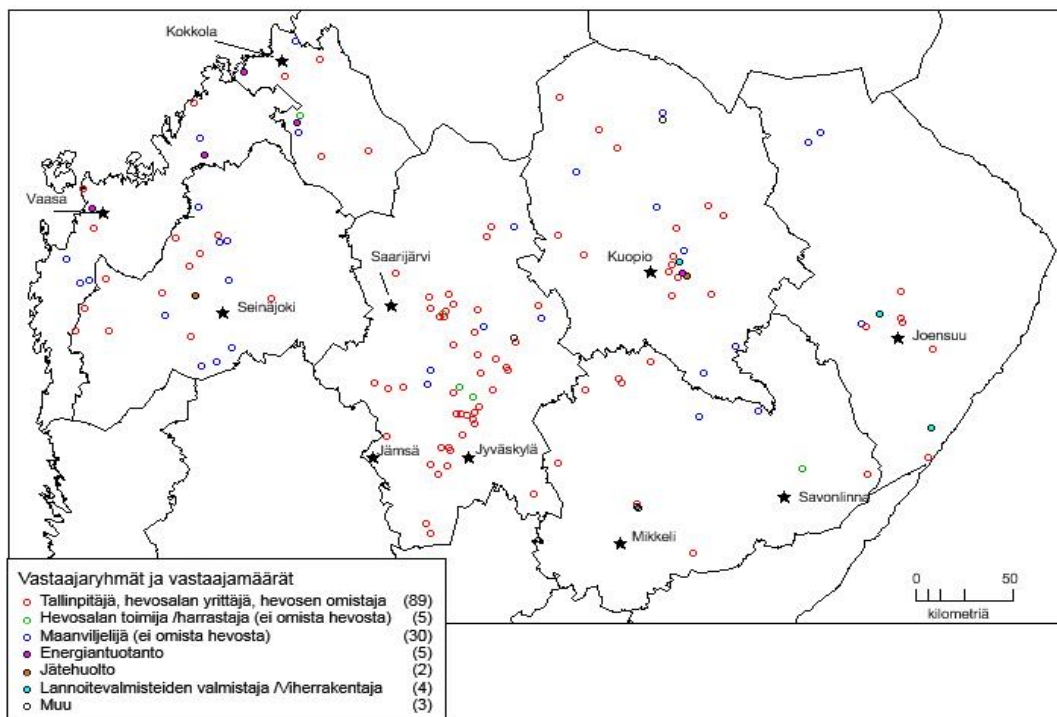

HELMET pähkinäkuoressa

HALLITUKSEN
KÄRKIHANKE

- HELMET on hallituksen kärkihanke, jonka tavoitteena on edistää **hevosenlannan hyötykäyttöä ravinteina ja energiana** sekä synnyttää uutta liiketoimintaa ja investointeja.
- Etsimme aitoihin tarpeisiin aitoja, hyväksi havaittuja ratkaisuja ja toimintamalleja hevosenlannan hyödyntämiseksi ja tallien lantahuollon helpottamiseksi.
- Ratkaisuja mietitään yhdessä tallien, hevosalanyrittäjien, lannan käsittelyketjun ja loppukäyttäjien kanssa. Rakennamme puitteet, että toimijat pääsevät kontaktiin toistensa kanssa ja autamme sopivien ratkaisujen etsinnässä.
- Järjestämme käytännönläheisiä alueellisia Pirtti-tilaisuuksia, valtakunnallisia Areena-tilaisuuksia, Riihi-työpajoja ja yksilöllistä HELMET Neuvontaa.
- Välitämme tietoa hyvistä hevosenlannan käytänteistä, tutkimuksista ja hankkeista sekä teemme aktiivista yhteistyötä alan toimijoiden kanssa.
- Viestimme monikanavaisesti ja digitaalisia kanavia hyödyntäen. HELMET löytyy facebookista, twitteristä ja youtubesta nimellä **Helmet kanava**.

HELMET Lähtötietokartoitus syksyllä 2016

HALLITUKSEN
KÄRKIHANKE

HELMET
Hevoselanta menestystarinoiksi.

Karttapohjien lähde Paavo-postinumeroalueet © Tilastokeskus 2016

Mikä HELMET Pirtti?

HALLITUKSEN
KÄRKIHANKE